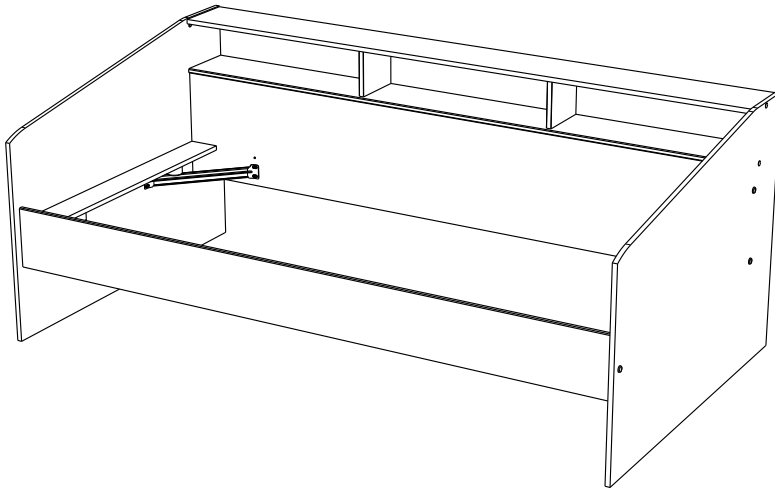

# 2339L290

PARISOT INDUSTRIE 70800 SAINT LOUP SUR SEMOUSE -FRANCE-

Gamme : SLEEP

PARISOT INDUSTRIE